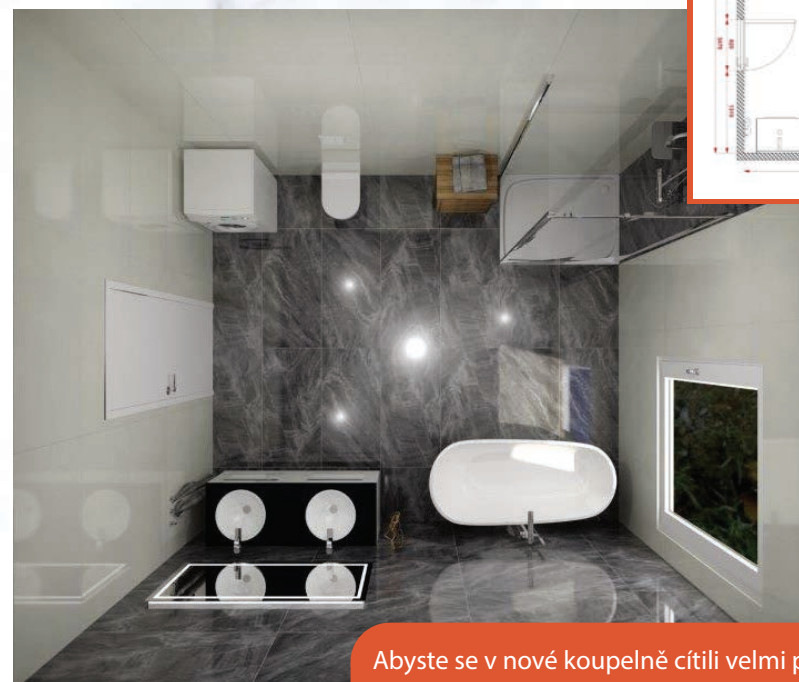

Abyste se v nové koupelně cítili velmi příjemně a nerušeně, vytvoří Vám oborník s citem pro Vaše potřeby a tužby realistickou 3D vizualizaci. Vy uvidíte Vaši koupelnu dříve, než do ní vstoupíte. Vyladíme s Vámi všechny sebemenší detaily Vaší koupelny, nejen vzhled, funkčnost, ale i veškeré Vaše nevyřčené představy a přání.

Výsledkem bude velmi realistická, kvalitní 3D vizualizace, která je základním předpokladem pro včasnou a správnou stavební přípravu, zdárné a rychlé provedení celého díla do nejmenších detailů.